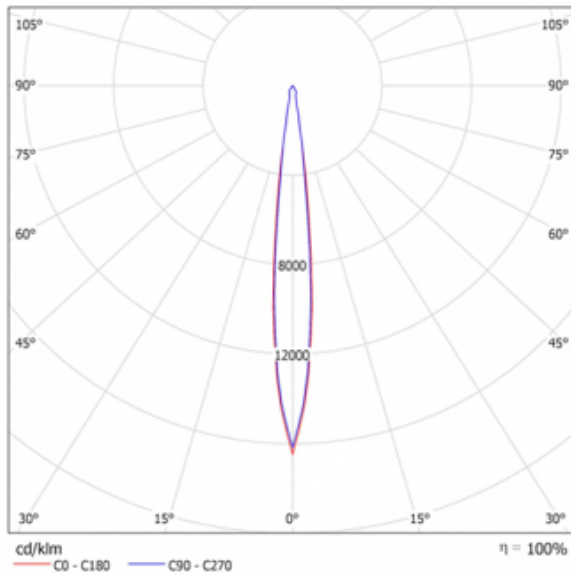

DONNÉES PHOTOMÉTRIQUES

DIMENSIONS GÉNÉRALES

* personnalisable, autres couleurs ou finitions disponibles sur demande.

Application	Rail	Couleur de la Lumière	3000K
Montage	Surface	Source Lumière	Led
Puissance (W)	31W	Optique	10°
IRC	80	Contrôle	On/ Off
Indice d'Isolation	Classe II	Classification IK	IK03
Classification IP	IP20	Poids (kg)	1,080kg
Forme du Produit	Autre	Dimensions (mm)	227x164xØ134
Lumen (Lm)	3093Lm	Lumière Produite	DIR
Diffuseur	Avec Diffuseur	Type Of Module	Projecteur
Format Adaptateur Rail	Encastré	Segment de Produit	Spotlight

DESCRIPTION GÉNÉRALE

PURA est un projecteur d'accentuation ou de mise en évidence qui excelle dans la simplicité de la combinaison de formes pures - le cylindre et le cône. Il contient un anneau anti-éblouissement ajouté à un réflecteur à haute efficacité, avec plusieurs ouvertures d'angle disponibles, permettant une meilleure exécution du projet et le développement des espaces à éclairer. Développé pour les rails triphasés, il permet une grande flexibilité d'installation et de maintenance.

DESCRIPTION GÉNÉRALE

Luminaire apparent avec dimensions 227x164xØ134mm. Corps en aluminium extrudé de couleur électrostatique, système optique en verre trempé associé à un réflecteur en polycarbonate métallisé haute performance. La source lumineuse de haute qualité et très durable a une durée de vie estimée à 50000 heures à L80B10 pour un Ta=25°C (selon IESNA LM 80-08 et TM 21-11) et une stabilité de couleur de 3 SCDM pour une température de couleur de 3000K et un IRC supérieur à 80%, avec une lentille d'ouverture de 10° degrés. Il permet ainsi un débit de 3093lm, associé à une consommation de 31W, et le luminaire a une efficacité globale de 100lm/W. En termes de sécurité, il s'agit d'un luminaire isolant de classe II, IP20 et IK03. Le luminaire a un poids total de 1,080kg. Ce modèle ne permet pas de régulation.