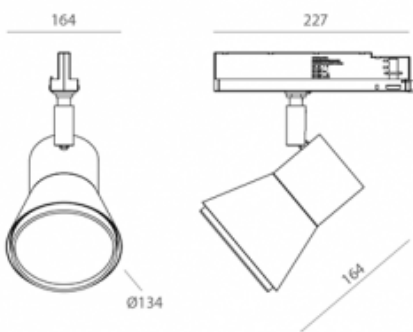

DONNÉES PHOTOMÉTRIQUES

DIMENSIONS GÉNÉRALES

* personnalisable, autres couleurs ou finitions disponibles sur demande.

Application	Rail	Couleur de la Lumière	3000K
Montage	Surface	Source Lumière	Led
Puissance (W)	31W	Optique	10°
IRC	80	Contrôle	On/ Off
Indice d'Isolation	Classe II	Classification IK	IK03
Classification IP	IP20	Poids (kg)	1,080kg
Forme du Produit	Autre	Dimensions (mm)	227x164xØ134
Lumen (Lm)	3093Lm	Lumière Produite	DIR
Diffuseur	Avec Diffuseur	Type Of Module	Projecteur
Format Adaptateur Rail	Encastré	Segment de Produit	Spotlight

DESCRIPTION GÉNÉRALE

Luminaire apparent avec dimensions 227x164xØ134mm. Corps en aluminium extrudé de couleur électrostatique, système optique en verre trempé associé à un réflecteur en polycarbonate métallisé haute performance. La source lumineuse de haute qualité et très durable a une durée de vie estimée à 50000 heures à L80B10 pour un Ta=25°C (selon IESNA LM 80-08 et TM 21-11) et une stabilité de couleur de 3 SCDM pour une température de couleur de 3000K et un IRC supérieur à 80%, avec une lentille d'ouverture de 10° degrés. Il permet ainsi un débit de 3093lm, associé à une consommation de 31W, et le luminaire a une efficacité globale de 100lm/W. En termes de sécurité, il s'agit d'un luminaire isolant de classe II, IP20 et IK03. Le luminaire a un poids total de 1,080kg. Ce modèle ne permet pas de régulation.

MONTAGE

Luminaire de montage sur rail.

INSTALLATION

Luminaire de rail d'installation dans un système de rail triphasé. Les dimensions de l'appareil sont 227x164xØ134mm. Vous devriez consulter le manuel d'installation de l'équipement. La source lumineuse contenue dans ce luminaire ne doit être remplacée que par le fabricant, son agent de service ou une personne qualifiée similaire.